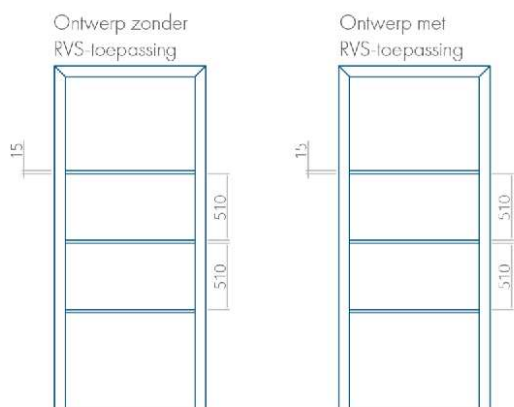

ALU: 600x1650

WOOD: 600x1650

Maximale afmeting van paneel

PVC: 900x2150

ALU: 1100x2300

WOOD: 840x2240

Paneel 57

Minimale paneelafmeting	Maximale afmeting van paneel
PVC: 300x1650	PVC: 900x2150
ALU: 300x1650	ALU: 1100x2300
WOOD: 300x1650	WOOD: 840x2240

Paneel 58

Minimale paneelafmeting	Maximale afmeting van paneel
PVC: 300x1650	PVC: 900x2150
ALU: 300x1650	ALU: 1100x2300
WOOD: 300x1650	WOOD: 840x2240

Paneel 59

Ontwerp zonder
RVS-toepassing

Ontwerp met
RVS-toepassing