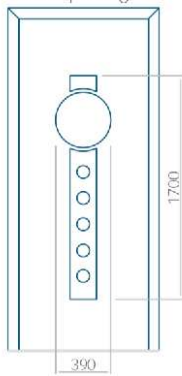

PVC: 900x2150

ALU: 1100x2300

WOOD: 840x2240

Paneel 61

Ontwerp zonder
RVS-toepassing

Ontwerp met
RVS-toepassing

Minimale paneelafmeting

PVC: 570x1750