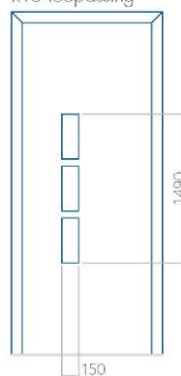

Ontwerp zonder
RVS-toepassing