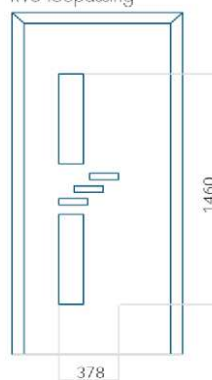

Ontwerp zonder
RVS-toepassing