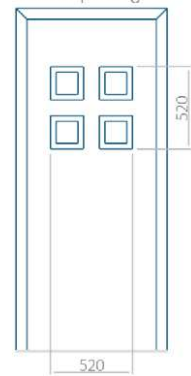

Ontwerp met
RVS-toepassing