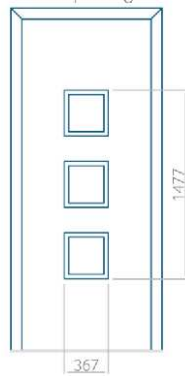

Ontwerp met
RVS-toepassing

Minimale paneelafmeting

PVC: 570x1650

ALU: 570x1650

WOOD: 570x1650

Maximale afmeting van paneel

PVC: 900x2150

ALU: 1100x2300

WOOD: 840x2240