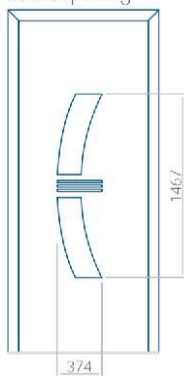

Ontwerp zonder
RVS-toepassing