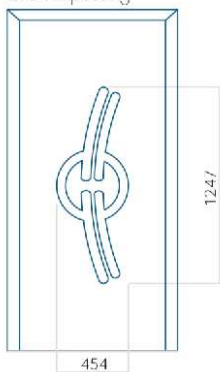

Maximale afmeting van paneel

PVC: 900x2150

ALU: 1100x2300

WOOD: 840x2240

Paneel 05

Ontwerp zonder
RVS-toepassing

Ontwerp met
RVS-toepassing

Minimale paneelafmeting	Maximale afmeting van paneel
PVC: 590x1650	PVC: 900x2150
ALU: 590x1650	ALU: 1100x2300
WOOD: 590x1650	WOOD: 840x2240

PVC: 900x2150

ALU: 1100x2300

WOOD: 840x2240

Paneel 08

Ontwerp zonder
RVS-toepassing

Ontwerp met
RVS-toepassing

Minimale paneelafmeting

PVC: 570x1650

ALU: 570x1650

WOOD: 570x1650

Maximale afmeting van paneel

PVC: 900x2150

ALU: 1100x2300

WOOD: 840x2240

Paneel 09

Ontwerp zonder
RVS-toepassing

Ontwerp met
RVS-toepassing

Minimale paneelafmeting	Maximale afmeting van paneel
PVC: 570x1650	PVC: 900x2150
ALU: 570x1650	ALU: 1100x2300
WOOD: 570x1650	WOOD: 840x2240

Paneel 10

Ontwerp zonder
RVS-toepassing