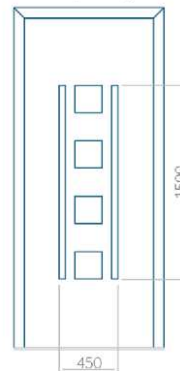

Paneel 15

Ontwerp zonder
RVS-toepassing

Ontwerp met
RVS-toepassing

Minimale paneelafmeting

PVC: 570x1650

ALU: 570x1650

WOOD: 570x1650

Maximale afmeting van paneel

PVC: 900x2150

ALU: 1100x2300

WOOD: 840x2240

Paneel 16

Ontwerp zonder
RVS-toepassing

Ontwerp met
RVS-toepassing

Minimale paneelafmeting

PVC: 600x1650