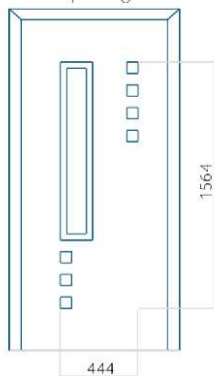

Maximale afmeting van paneel

PVC: 900x2150

ALU: 1100x2300

WOOD: 840x2240

Paneel 133

Ontwerp zonder RVS-toepassing

Ontwerp met RVS-toepassing

Minimale paneelafmeting	Maximale afmeting van paneel
PVC: 590x1650	PVC: 900x2150
ALU: 590x1650	ALU: 1100x2300
WOOD: 590x1650	WOOD: 840x2240