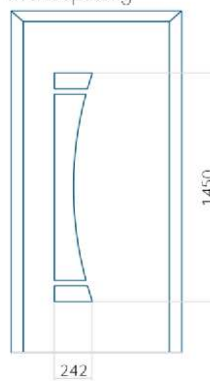

Ontwerp zonder
RVS-toepassing