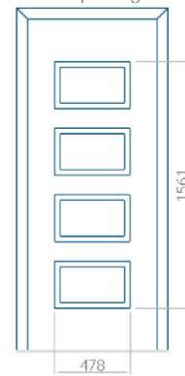

PVC: 900x2150

ALU: 1100x2300

WOOD: 840x2240

Paneel 92

Ontwerp zonder
RVS-toepassing

Ontwerp met
RVS-toepassing

Minimale paneelafmeting

PVC: 570x1650