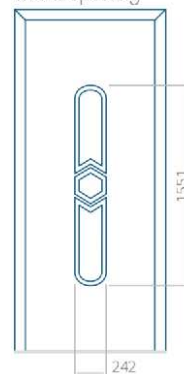

WOOD: 840x2240

Paneel 04

Ontwerp zonder RVS-toepassing

Ontwerp met RVS-toepassing

Minimale paneelafmeting

PVC: 590x1650

ALU: 590x1650

WOOD: 590x1650

Maximale afmeting van paneel

PVC: 900x2150

ALU: 1100x2300

WOOD: 840x2240

Paneel 05

Ontwerp zonder
RVS-toepassing

Ontwerp met
RVS-toepassing

Minimale paneelafmeting	Maximale afmeting van paneel
PVC: 590x1650	PVC: 900x2150
ALU: 590x1650	ALU: 1100x2300
WOOD: 590x1650	WOOD: 840x2240

Paneel 06

Ontwerp zonder
RVS-toepassing

Ontwerp met
RVS-toepassing

Minimale paneelafmeting	Maximale afmeting van paneel
PVC: 370x1650	PVC: 900x2150
ALU: 370x1650	ALU: 1100x2300
WOOD: 370x1650	WOOD: 840x2240