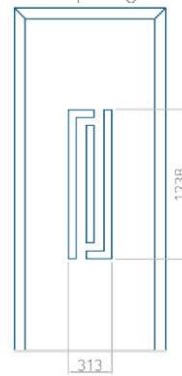

ALU: 570x1650

WOOD: 570x1650

Maximale afmeting van paneel

PVC: 900x2150

ALU: 1100x2300

WOOD: 840x2240

Paneel 33

Ontwerp zonder
RVS-toepassing

Ontwerp met
RVS-toepassing

Minimale paneelafmeting	Maximale afmeting van paneel
PVC: 570x1650	PVC: 900x2150
ALU: 570x1650	ALU: 1100x2300
WOOD: 570x1650	WOOD: 840x2240

Paneel 34

Ontwerp zonder
RVS-toepassing

Ontwerp met
RVS-toepassing

Minimale paneelafmeting	Maximale afmeting van paneel
PVC: 570x1650	PVC: 900x2150
ALU: 570x1650	ALU: 1100x2300
WOOD: 570x1650	WOOD: 840x2240

Paneel 35

Ontwerp zonder RVS-toepassing