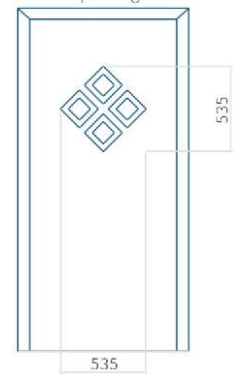

Ontwerp met
RVS-toeassing