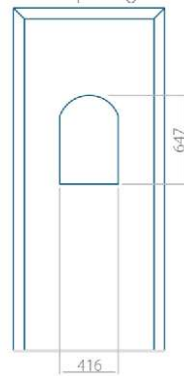

Maximale afmeting van paneel

PVC: 900x2150

ALU: 1100x2300

WOOD: 840x2240

Paneel 05

Ontwerp zonder
RVS-toepassing

Ontwerp met
RVS-toepassing

Minimale paneelafmeting	Maximale afmeting van paneel
PVC: 590x1650	PVC: 900x2150
ALU: 590x1650	ALU: 1100x2300
WOOD: 590x1650	WOOD: 840x2240

WOOD: 840x2240

Paneel 20

Ontwerp zonder
RVS-toepassing

Ontwerp met
RVS-toepassing

Minimale paneelafmeting

PVC: 660x1650

ALU: 660x1650

WOOD: 660x1650

Maximale afmeting van paneel

PVC: 900x2150

ALU: 1100x2300

WOOD: 840x2240

Paneel 21

Ontwerp zonder
RVS-toepassing

Ontwerp met
RVS-toepassing

Minimale paneelafmeting	Maximale afmeting van paneel
PVC: 570x1650	PVC: 900x2150
ALU: 570x1650	ALU: 1100x2300
WOOD: 570x1650	WOOD: 840x2240

Paneel 22

Ontwerp zonder
RVS-toepassing

Ontwerp met
RVS-toepassing

Minimale paneelafmeting	Maximale afmeting van paneel
PVC: 570x1650	PVC: 900x2150
ALU: 570x1650	ALU: 1100x2300
WOOD: 570x1650	WOOD: 840x2240