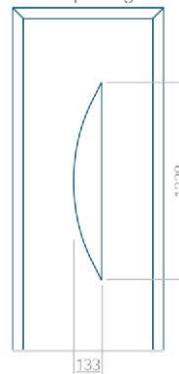

Paneel 39

Ontwerp zonder
RVS-toepassing

Ontwerp met
RVS-toepassing

Minimale paneelafmeting

PVC: 600x1650

ALU: 600x1650

WOOD: 600x1650

Maximale afmeting van paneel

PVC: 900x2150

ALU: 1100x2300

WOOD: 840x2240

Paneel 40

Ontwerp zonder
RVS-toepassing

Ontwerp met
RVS-toepassing

Minimale paneelafmeting

PVC: 370x1650