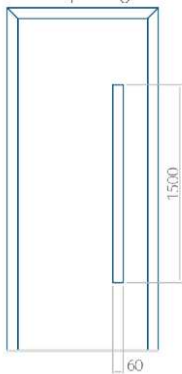

Ontwerp met
RVS-toepassing

Minimale paneelafmeting	Maximale afmeting van paneel
PVC: 570x1650	PVC: 900x2150
ALU: 570x1650	ALU: 1100x2300
WOOD: 570x1650	WOOD: 840x2240

Paneel 10

Ontwerp zonder
RVS-toepassing

WOOD: 840x2240

Paneel 28

Ontwerp zonder
RVS-toepassing

Ontwerp met
RVS-toepassing

Minimale paneelafmeting

PVC: 410x1650

ALU: 410x1650

WOOD: 410x1650

Maximale afmeting van paneel

PVC: 900x2150

ALU: 1100x2300

WOOD: 840x2240

Paneel 29

Ontwerp zonder
RVS-toepassing

Ontwerp met
RVS-toepassing

Minimale paneelafmeting	Maximale afmeting van paneel
PVC: 410x1650	PVC: 900x2150
ALU: 410x1650	ALU: 1100x2300
WOOD: 410x1650	WOOD: 840x2240

Paneel 30

Ontwerp zonder
RVS-toepassing

Ontwerp met
RVS-toepassing

Minimale paneelafmeting	Maximale afmeting van paneel
PVC: 420x1650	PVC: 900x2150
ALU: 420x1650	ALU: 1100x2300
WOOD: 420x1650	WOOD: 840x2240