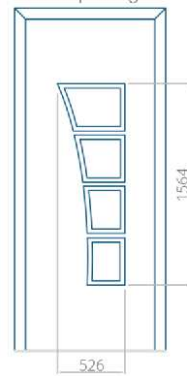

WOOD: 840x2240

Paneel 52

Ontwerp zonder
RVS-toepassing

Ontwerp met
RVS-toepassing

Minimale paneelafmeting

PVC: 620x1650

ALU: 620x1650

WOOD: 620x1650

Maximale afmeting van paneel

PVC: 900x2150

ALU: 1100x2300

WOOD: 840x2240

Paneel 53

Ontwerp zonder
RVS-toepassing

Ontwerp met
RVS-toepassing

Minimale paneelafmeting	Maximale afmeting van paneel
PVC: 640x1650	PVC: 900x2150
ALU: 640x1650	ALU: 1100x2300
WOOD: 640x1650	WOOD: 840x2240