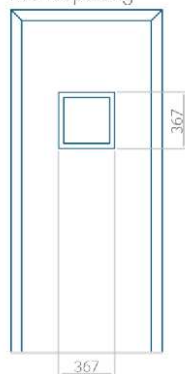

Maximale afmeting van paneel

PVC: 900x2150

ALU: 1100x2300

WOOD: 840x2240

Paneel 37

Ontwerp zonder RVS-toepassing

Ontwerp met RVS-toepassing

Minimale paneelafmeting	Maximale afmeting van paneel
PVC: 570x1650	PVC: 900x2150
ALU: 570x1650	ALU: 1100x2300
WOOD: 570x1650	WOOD: 840x2240

Paneel 38

Ontwerp zonder RVS-toepassing

Ontwerp met RVS-toepassing

Minimale paneelafmeting	Maximale afmeting van paneel
PVC: 570x1650	PVC: 900x2150
ALU: 570x1650	ALU: 1100x2300
WOOD: 570x1650	WOOD: 840x2240