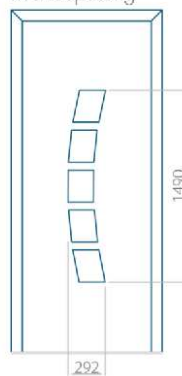

Ontwerp met
RVS-toepassing

Minimale paneelafmeting	Maximale afmeting van paneel
PVC: 570x1650	PVC: 900x2150
ALU: 570x1650	ALU: 1100x2300
WOOD: 570x1650	WOOD: 840x2240

Paneel 42

Ontwerp zonder
RVS-toepassing