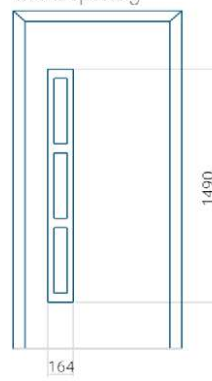

Ontwerp met
RVS-toepassing