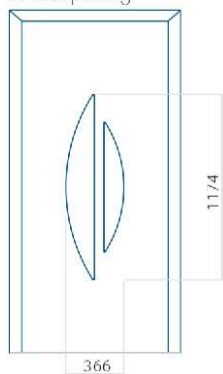

Ontwerp met
RVS-toepassing

Minimale paneelafmeting	Maximale afmeting van paneel
PVC: 610x1650	PVC: 900x2150
ALU: 610x1650	ALU: 1100x2300
WOOD: 610x1650	WOOD: 840x2240

Paneel 87

Ontwerp zonder
RVS-toepassing