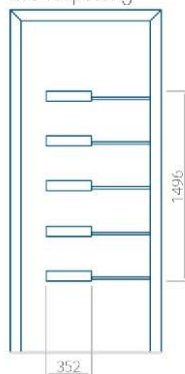

Maximale afmeting van paneel

PVC: 900x2150

ALU: 1100x2300

WOOD: 840x2240

Paneel 45

Ontwerp zonder
RVS-toepassing

Ontwerp met
RVS-toepassing

Minimale paneelafmeting

PVC: 600x1650

ALU: 600x1650

WOOD: 600x1650

Maximale afmeting van paneel

PVC: 900x2150

ALU: 1100x2300

WOOD: 840x2240

Paneel 46