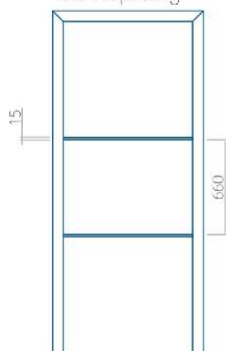

Ontwerp met
RVS-toepassing

Minimale paneelafmeting

PVC: 300x1650

ALU: 300x1650

WOOD: 300x1650

Maximale afmeting van paneel

PVC: 900x2150

ALU: 1100x2300

WOOD: 840x2240