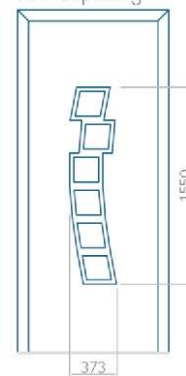

WOOD: 840x2240

Paneel 36

Ontwerp zonder RVS-toepassing

Ontwerp met RVS-toepassing

Minimale paneelafmeting

PVC: 570x1650

ALU: 570x1650

WOOD: 570x1650

Maximale afmeting van paneel

PVC: 900x2150

ALU: 1100x2300

WOOD: 840x2240

Paneel 37

Ontwerp zonder RVS-toepassing

Ontwerp met RVS-toepassing

Minimale paneelafmeting	Maximale afmeting van paneel
PVC: 570x1650	PVC: 900x2150
ALU: 570x1650	ALU: 1100x2300
WOOD: 570x1650	WOOD: 840x2240