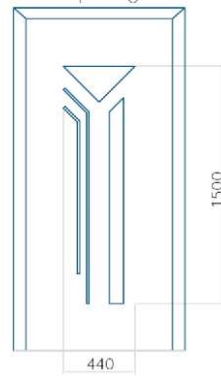

ALU: 570x1750

WOOD: 570x1750

Maximale afmeting van paneel

PVC: 900x2150

ALU: 1100x2300

WOOD: 840x2240

Paneel 62

Ontwerp zonder
RVS-toepassing