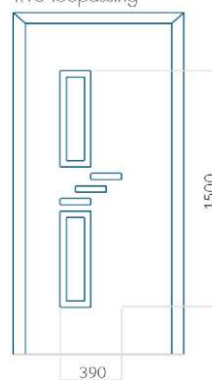

Ontwerp met
RVS-toepassing