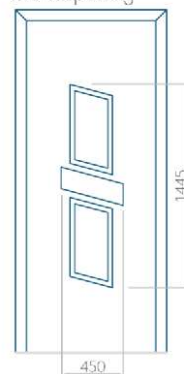

Ontwerp zonder
RVS-toepassing