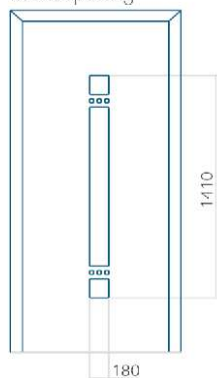

Ontwerp zonder
RVS-toepassing