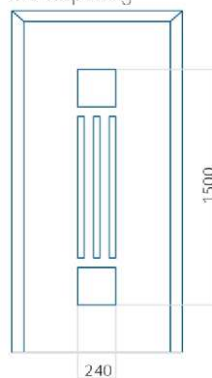

Ontwerp zonder
RVS-toepassing