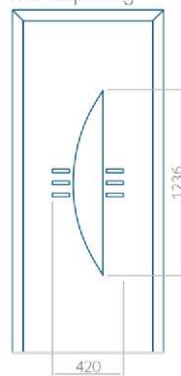

WOOD: 570x1650

Maximale afmeting van paneel

PVC: 900x2150

ALU: 1100x2300

WOOD: 840x2240

Paneel 48

Ontwerp zonder
RVS-toepassing

Ontwerp met
RVS-toepassing