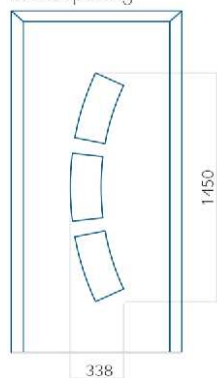

Ontwerp met
RVS-toepassing

Minimale paneelafmeting	Maximale afmeting van paneel
PVC: 560x1650	PVC: 900x2150
ALU: 560x1650	ALU: 1100x2300
WOOD: 560x1650	WOOD: 840x2240

Paneel 119

Ontwerp zonder
RVS-toepassing