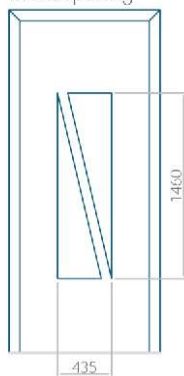

Ontwerp met
RVS-toepassing

Minimale paneelafmeting	Maximale afmeting van paneel
PVC: 570x1650	PVC: 900x2150
ALU: 570x1650	ALU: 1100x2300
WOOD: 570x1650	WOOD: 840x2240

Paneel 34

Ontwerp zonder
RVS-toepassing

Ontwerp met
RVS-toepassing

Minimale paneelafmeting	Maximale afmeting van paneel
PVC: 570x1650	PVC: 900x2150
ALU: 570x1650	ALU: 1100x2300
WOOD: 570x1650	WOOD: 840x2240

Paneel 35

Ontwerp zonder RVS-toepassing