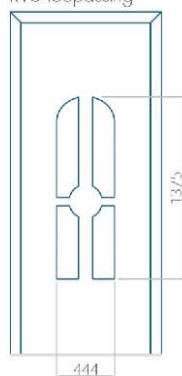

ALU: 590x1650

WOOD: 590x1650

Maximale afmeting van paneel

PVC: 900x2150

ALU: 1100x2300

WOOD: 840x2240

Paneel 25

Ontwerp zonder
RVS-toepassing

Ontwerp met
RVS-toepassing

Minimale paneelafmeting	Maximale afmeting van paneel
PVC: 380x1650	PVC: 900x2150
ALU: 380x1650	ALU: 1100x2300
WOOD: 380x1650	WOOD: 840x2240

Paneel 26

Ontwerp zonder
RVS-toepassing

Ontwerp met
RVS-toepassing

Minimale paneelafmeting	Maximale afmeting van paneel
PVC: 370x1650	PVC: 900x2150
ALU: 370x1650	ALU: 1100x2300
WOOD: 370x1650	WOOD: 840x2240

Paneel 27

Ontwerp zonder
RVS-toepassing

Ontwerp met
RVS-toepassing

Minimale paneelafmeting

PVC: 600x1650

ALU: 600x1650

WOOD: 600x1650

Maximale afmeting van paneel

PVC: 900x2150

ALU: 1100x2300