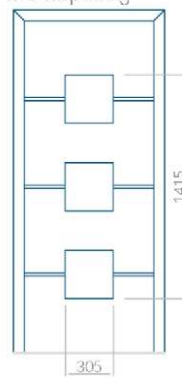

Ontwerp zonder
RVS-toepassing