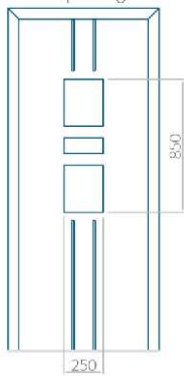

ALU: 570x1650

WOOD: 570x1650

Maximale afmeting van paneel

PVC: 900x2150

ALU: 1100x2300

WOOD: 840x2240

Paneel 93

Ontwerp zonder
RVS-toepassing