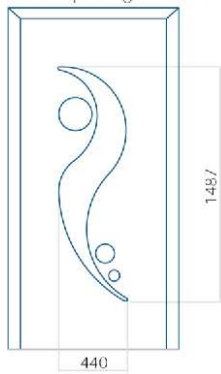

Maximale afmeting van paneel

PVC: 900x2150

ALU: 1100x2300

WOOD: 840x2240

Paneel 05

Ontwerp zonder
RVS-toepassing

Ontwerp met
RVS-toepassing

Minimale paneelafmeting	Maximale afmeting van paneel
PVC: 590x1650	PVC: 900x2150
ALU: 590x1650	ALU: 1100x2300
WOOD: 590x1650	WOOD: 840x2240

Ontwerp met
RVS-toepassing

Minimale paneelafmeting	Maximale afmeting van paneel
PVC: 570x1650	PVC: 900x2150
ALU: 570x1650	ALU: 1100x2300
WOOD: 570x1650	WOOD: 840x2240

Paneel 10

Ontwerp zonder
RVS-toepassing

Ontwerp met
RVS-toepassing

Minimale paneelafmeting	Maximale afmeting van paneel
PVC: 570x1650	PVC: 900x2150
ALU: 570x1650	ALU: 1100x2300
WOOD: 570x1650	WOOD: 840x2240

Paneel 11

Ontwerp zonder
RVS-toepassing

Ontwerp met
RVS-toepassing

Minimale paneelafmeting

PVC: 570x1650

ALU: 570x1650

WOOD: 570x1650

Maximale afmeting van paneel

PVC: 900x2150

ALU: 1100x2300