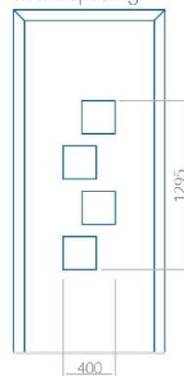

PVC: 900x2150

ALU: 1100x2300

WOOD: 840x2240

Paneel 16

Ontwerp zonder
RVS-toepassing

Ontwerp met
RVS-toepassing

Minimale paneelafmeting

PVC: 600x1650

ALU: 600x1650

WOOD: 600x1650

Maximale afmeting van paneel

PVC: 900x2150

ALU: 1100x2300

WOOD: 840x2240

Paneel 17

Ontwerp zonder
RVS-toepassing

Ontwerp met
RVS-toepassing

Minimale paneelafmeting	Maximale afmeting van paneel
PVC: 570x1650	PVC: 900x2150
ALU: 570x1650	ALU: 1100x2300
WOOD: 570x1650	WOOD: 840x2240

Paneel 18

Ontwerp zonder
RVS-toepassing

Ontwerp met
RVS-toepassing

Minimale paneelafmeting	Maximale afmeting van paneel
PVC: 570x1650	PVC: 900x2150
ALU: 570x1650	ALU: 1100x2300
WOOD: 570x1650	WOOD: 840x2240

Paneel 19

Ontwerp zonder
RVS-toepassing