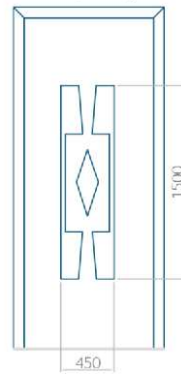

ALU: 570x1650

WOOD: 570x1650

Maximale afmeting van paneel

PVC: 900x2150

ALU: 1100x2300

WOOD: 840x2240

Paneel 03

Ontwerp zonder RVS-toepassing

Ontwerp met RVS-toepassing

Minimale paneelafmeting

PVC: 570x1750

ALU: 570x1750

WOOD: 570x1750

Maximale afmeting van paneel

PVC: 900x2150

ALU: 1100x2300

WOOD: 840x2240

Paneel 04

Ontwerp zonder RVS-toepassing

Ontwerp met RVS-toepassing

Minimale paneelafmeting

PVC: 590x1650

ALU: 590x1650

WOOD: 590x1650

Maximale afmeting van paneel

PVC: 900x2150

ALU: 1100x2300

WOOD: 840x2240

Paneel 05

Ontwerp zonder
RVS-toepassing

Ontwerp met
RVS-toepassing

Minimale paneelafmeting	Maximale afmeting van paneel
PVC: 590x1650	PVC: 900x2150
ALU: 590x1650	ALU: 1100x2300
WOOD: 590x1650	WOOD: 840x2240