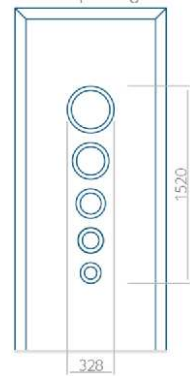

Ontwerp met
RVS-voering

Minimale paneelafmeting	Maximale afmeting van paneel
PVC: 620x1650	PVC: 900x2150
ALU: 620x1650	ALU: 1100x2300
WOOD: 620x1650	WOOD: 840x2240

Paneel 78

Ontwerp zonder
RVS-voering

Ontwerp met
RVS-voering