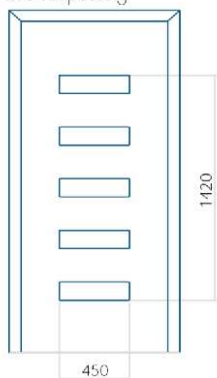

Ontwerp zonder
RVS-toepassing