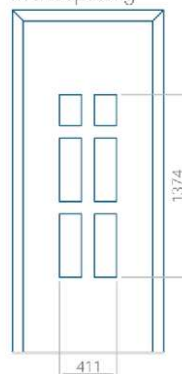

Ontwerp zonder
RVS-toepassing