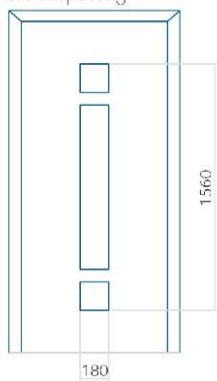

Ontwerp zonder
RVS-toepassing