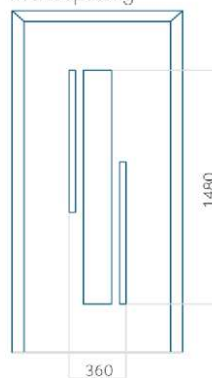

Ontwerp met
RVS-toepassing

Minimale paneelafmeting	Maximale afmeting van paneel
PVC: 370x1650	PVC: 900x2150
ALU: 370x1650	ALU: 1100x2300
WOOD: 370x1650	WOOD: 840x2240

Paneel 130

Ontwerp zonder
RVS-toepassing