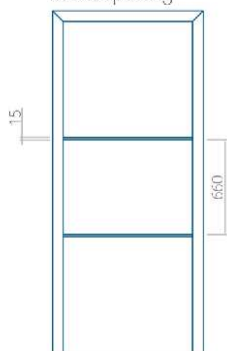

Ontwerp zonder
RVS-toepassing