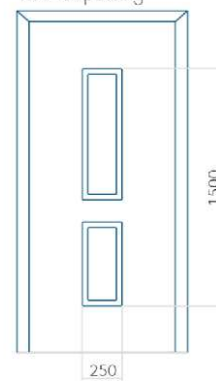

WOOD: 840x2240

Paneel 136

Ontwerp zonder
RVS-toepassing

Ontwerp met
RVS-toepassing

Minimale paneelafmeting

PVC: 370x1650

ALU: 370x1650

WOOD: 370x1650