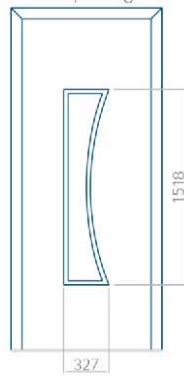

Maximale afmeting van paneel

PVC: 900x2150

ALU: 1100x2300

WOOD: 840x2240

Paneel 05

Ontwerp zonder
RVS-toepassing

Ontwerp met
RVS-toepassing

Minimale paneelafmeting	Maximale afmeting van paneel
PVC: 590x1650	PVC: 900x2150
ALU: 590x1650	ALU: 1100x2300
WOOD: 590x1650	WOOD: 840x2240

Maximale afmeting van paneel

PVC: 900x2150

ALU: 1100x2300

WOOD: 840x2240

Paneel 21

Ontwerp zonder
RVS-toepassing

Ontwerp met
RVS-toepassing

Minimale paneelafmeting	Maximale afmeting van paneel
PVC: 570x1650	PVC: 900x2150
ALU: 570x1650	ALU: 1100x2300
WOOD: 570x1650	WOOD: 840x2240

Paneel 22

Ontwerp zonder
RVS-toepassing

Ontwerp met
RVS-toepassing

Minimale paneelafmeting	Maximale afmeting van paneel
PVC: 570x1650	PVC: 900x2150
ALU: 570x1650	ALU: 1100x2300
WOOD: 570x1650	WOOD: 840x2240

Paneel 23

Ontwerp zonder
RVS-toepassing

Ontwerp met
RVS-toepassing

Minimale paneelafmeting

PVC: 570x1650

ALU: 570x1650

WOOD: 570x1650

Maximale afmeting van paneel