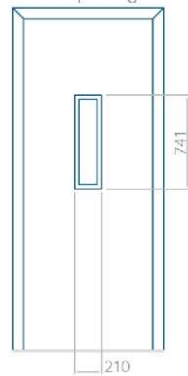

Maximale afmeting van paneel

PVC: 900x2150

ALU: 1100x2300

WOOD: 840x2240

Paneel 05

Ontwerp zonder
RVS-toepassing

Ontwerp met
RVS-toepassing

Minimale paneelafmeting	Maximale afmeting van paneel
PVC: 590x1650	PVC: 900x2150
ALU: 590x1650	ALU: 1100x2300
WOOD: 590x1650	WOOD: 840x2240

ALU: 590x1650

WOOD: 590x1650

Maximale afmeting van paneel

PVC: 900x2150

ALU: 1100x2300

WOOD: 840x2240

Paneel 25

Ontwerp zonder
RVS-toepassing

Ontwerp met
RVS-toepassing

Minimale paneelafmeting	Maximale afmeting van paneel
PVC: 380x1650	PVC: 900x2150
ALU: 380x1650	ALU: 1100x2300
WOOD: 380x1650	WOOD: 840x2240

Paneel 26

Ontwerp zonder
RVS-toepassing

Ontwerp met
RVS-toepassing

Minimale paneelafmeting	Maximale afmeting van paneel
PVC: 370x1650	PVC: 900x2150
ALU: 370x1650	ALU: 1100x2300
WOOD: 370x1650	WOOD: 840x2240

Paneel 27

Ontwerp zonder
RVS-toepassing