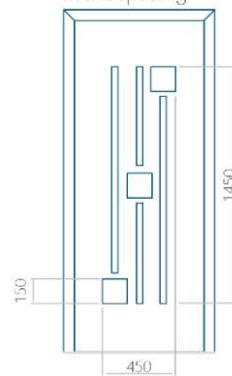

Ontwerp zonder RVS-toepassing