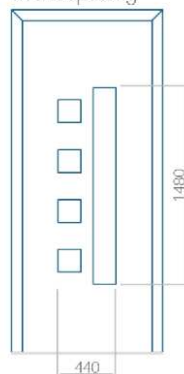

Ontwerp met
RVS-toepassing

Minimale paneelafmeting	Maximale afmeting van paneel
PVC: 570x1650	PVC: 900x2150
ALU: 570x1650	ALU: 1100x2300
WOOD: 570x1650	WOOD: 840x2240

Paneel 11

Ontwerp zonder
RVS-toepassing

WOOD: 840x2240

Paneel 12

Ontwerp zonder
RVS-toepassing

Ontwerp met
RVS-toepassing

Minimale paneelafmeting

PVC: 570x1650

ALU: 570x1650

WOOD: 570x1650

Maximale afmeting van paneel

PVC: 900x2150

ALU: 1100x2300

WOOD: 840x2240

Paneel 13

Ontwerp zonder RVS-toepassing

Ontwerp met RVS-toepassing

Minimale paneelafmeting	Maximale afmeting van paneel
PVC: 570x1650	PVC: 900x2150
ALU: 570x1650	ALU: 1100x2300
WOOD: 570x1650	WOOD: 840x2240

Paneel 14

Ontwerp zonder RVS-toepassing

Ontwerp met RVS-toepassing

Minimale paneelafmeting	Maximale afmeting van paneel
PVC: 570x1650	PVC: 900x2150
ALU: 570x1650	ALU: 1100x2300
WOOD: 570x1650	WOOD: 840x2240