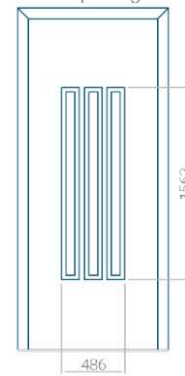

Maximale afmeting van paneel

PVC: 900x2150

ALU: 1100x2300

WOOD: 840x2240

Paneel 21

Ontwerp zonder
RVS-toepassing

Ontwerp met
RVS-toepassing

Minimale paneelafmeting	Maximale afmeting van paneel
PVC: 570x1650	PVC: 900x2150
ALU: 570x1650	ALU: 1100x2300
WOOD: 570x1650	WOOD: 840x2240

Paneel 23

Ontwerp zonder
RVS-toepassing

Ontwerp met
RVS-toepassing

Minimale paneelafmeting

PVC: 570x1650

ALU: 570x1650

WOOD: 570x1650

Maximale afmeting van paneel

PVC: 900x2150

ALU: 1100x2300

WOOD: 840x2240

Paneel 24

Ontwerp zonder
RVS-toepassing

Ontwerp met
RVS-toepassing

Minimale paneelafmeting

PVC: 590x1650

ALU: 590x1650

WOOD: 590x1650

Maximale afmeting van paneel

PVC: 900x2150

ALU: 1100x2300

WOOD: 840x2240

Paneel 25

Ontwerp zonder
RVS-toepassing