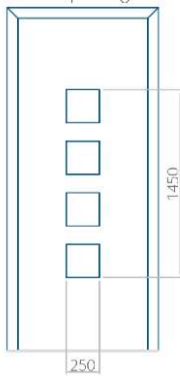

Maximale afmeting van paneel

PVC: 900x2150

ALU: 1100x2300

WOOD: 840x2240

Paneel 21

Ontwerp zonder
RVS-toepassing

Ontwerp met
RVS-toepassing

Minimale paneelafmeting	Maximale afmeting van paneel
PVC: 570x1650	PVC: 900x2150
ALU: 570x1650	ALU: 1100x2300
WOOD: 570x1650	WOOD: 840x2240

PVC: 900x2150

ALU: 1100x2300

WOOD: 840x2240

Paneel 24

Ontwerp zonder
RVS-toepassing

Ontwerp met
RVS-toepassing

Minimale paneelafmeting

PVC: 590x1650

ALU: 590x1650

WOOD: 590x1650

Maximale afmeting van paneel

PVC: 900x2150

ALU: 1100x2300

WOOD: 840x2240

Paneel 25

Ontwerp zonder
RVS-toepassing

Ontwerp met
RVS-toepassing

Minimale paneelafmeting	Maximale afmeting van paneel
PVC: 380x1650	PVC: 900x2150
ALU: 380x1650	ALU: 1100x2300
WOOD: 380x1650	WOOD: 840x2240

Paneel 26

Ontwerp zonder
RVS-toepassing