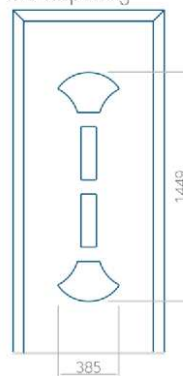

Ontwerp zonder
RVS-toepassing