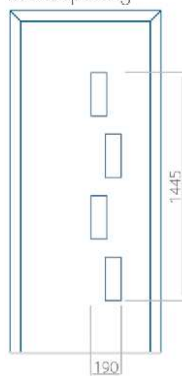

Ontwerp zonder
RVS-toepassing