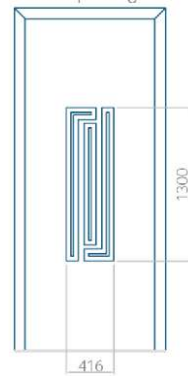

Maximale afmeting van paneel

PVC: 900x2150

ALU: 1100x2300

WOOD: 840x2240

Paneel 29

Ontwerp zonder
RVS-toepassing

Ontwerp met
RVS-toepassing

Minimale paneelafmeting	Maximale afmeting van paneel
PVC: 410x1650	PVC: 900x2150
ALU: 410x1650	ALU: 1100x2300
WOOD: 410x1650	WOOD: 840x2240

ALU: 570x1650

WOOD: 570x1650

Maximale afmeting van paneel

PVC: 900x2150

ALU: 1100x2300

WOOD: 840x2240

Paneel 33

Ontwerp zonder
RVS-toepassing

Ontwerp met
RVS-toepassing

Minimale paneelafmeting	Maximale afmeting van paneel
PVC: 570x1650	PVC: 900x2150
ALU: 570x1650	ALU: 1100x2300
WOOD: 570x1650	WOOD: 840x2240

Paneel 34

Ontwerp zonder
RVS-toepassing

Ontwerp met
RVS-toepassing

Minimale paneelafmeting	Maximale afmeting van paneel
PVC: 570x1650	PVC: 900x2150
ALU: 570x1650	ALU: 1100x2300
WOOD: 570x1650	WOOD: 840x2240

Paneel 35

Ontwerp zonder RVS-toepassing