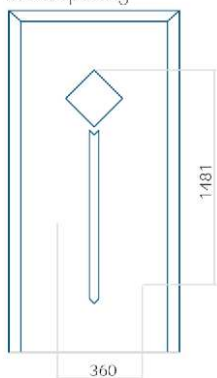

Ontwerp zonder
RVS-toepassing