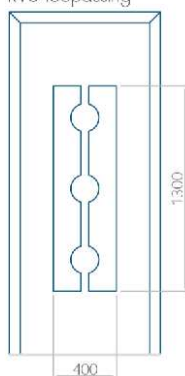

Ontwerp met
RVS-toepassing

Minimale paneelafmeting	Maximale afmeting van paneel
PVC: 570x1650	PVC: 900x2150
ALU: 570x1650	ALU: 1100x2300
WOOD: 570x1650	WOOD: 840x2240

Paneel 103

Ontwerp zonder
RVS-toepassing