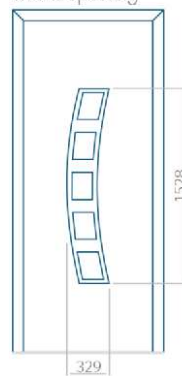

Ontwerp met
RVS-toepassing