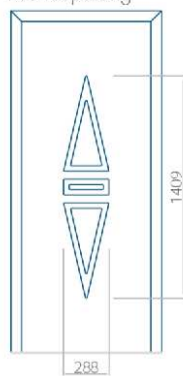

Maximale afmeting van paneel

PVC: 900x2150

ALU: 1100x2300

WOOD: 840x2240

Paneel 105

Ontwerp zonder
RVS-toepassing

Ontwerp met
RVS-toepassing

Minimale paneelafmeting	Maximale afmeting van paneel
PVC: 570x1650	PVC: 900x2150
ALU: 570x1650	ALU: 1100x2300
WOOD: 570x1650	WOOD: 840x2240