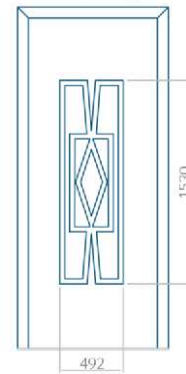

Ontwerp met RVS-toepassing

Minimale paneelafmeting

PVC: 570x1750

ALU: 570x1750

WOOD: 570x1750

Maximale afmeting van paneel

PVC: 900x2150

ALU: 1100x2300

WOOD: 840x2240

Paneel 04

Ontwerp zonder RVS-toepassing

Ontwerp met RVS-toepassing

Minimale paneelafmeting

PVC: 590x1650

ALU: 590x1650

WOOD: 590x1650

Maximale afmeting van paneel

PVC: 900x2150

ALU: 1100x2300

WOOD: 840x2240

Paneel 05

Ontwerp zonder
RVS-toepassing

Ontwerp met
RVS-toepassing

Minimale paneelafmeting	Maximale afmeting van paneel
PVC: 590x1650	PVC: 900x2150
ALU: 590x1650	ALU: 1100x2300
WOOD: 590x1650	WOOD: 840x2240

Paneel 06

Ontwerp zonder
RVS-toepassing

Ontwerp met
RVS-toepassing

Minimale paneelafmeting	Maximale afmeting van paneel
PVC: 370x1650	PVC: 900x2150
ALU: 370x1650	ALU: 1100x2300
WOOD: 370x1650	WOOD: 840x2240