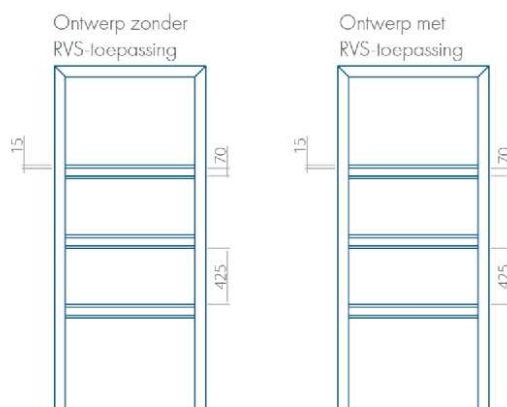

ALU: 600x1650

WOOD: 600x1650

Maximale afmeting van paneel

PVC: 900x2150

ALU: 1100x2300

WOOD: 840x2240

Paneel 57

Minimale paneelafmeting	Maximale afmeting van paneel
PVC: 300x1650	PVC: 900x2150
ALU: 300x1650	ALU: 1100x2300
WOOD: 300x1650	WOOD: 840x2240

Paneel 58

Minimale paneelafmeting	Maximale afmeting van paneel
PVC: 300x1650	PVC: 900x2150
ALU: 300x1650	ALU: 1100x2300
WOOD: 300x1650	WOOD: 840x2240

Paneel 59

Ontwerp zonder
RVS-toepassing

Ontwerp met
RVS-toepassing