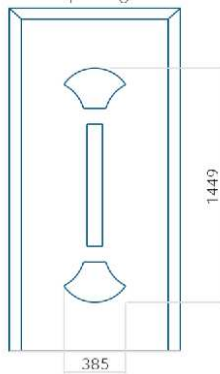

PVC: 900x2150

ALU: 1100x2300

WOOD: 840x2240

Paneel 81

Ontwerp zonder
RVS-toeassing

Ontwerp met
RVS-toeassing

Minimale paneelafmeting	Maximale afmeting van paneel
PVC: 570x1650	PVC: 900x2150
ALU: 570x1650	ALU: 1100x2300
WOOD: 570x1650	WOOD: 840x2240