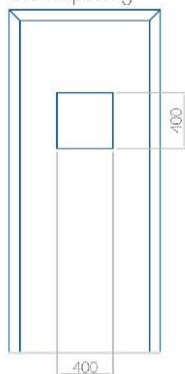

WOOD: 840x2240

Paneel 36

Ontwerp zonder RVS-toepassing

Ontwerp met RVS-toepassing

Minimale paneelafmeting

PVC: 570x1650

ALU: 570x1650

WOOD: 570x1650

Maximale afmeting van paneel

PVC: 900x2150

ALU: 1100x2300

WOOD: 840x2240

Paneel 37

Ontwerp zonder RVS-toepassing

Ontwerp met RVS-toepassing

Minimale paneelafmeting	Maximale afmeting van paneel
PVC: 570x1650	PVC: 900x2150
ALU: 570x1650	ALU: 1100x2300
WOOD: 570x1650	WOOD: 840x2240

Paneel 38

Ontwerp zonder RVS-toepassing

Ontwerp met RVS-toepassing

Minimale paneelafmeting	Maximale afmeting van paneel
PVC: 570x1650	PVC: 900x2150
ALU: 570x1650	ALU: 1100x2300
WOOD: 570x1650	WOOD: 840x2240