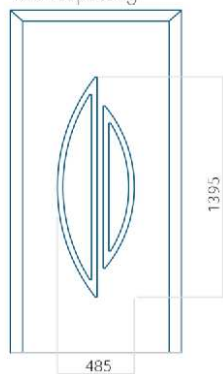

Ontwerp met
RVS-toepassing

Minimale paneelafmeting

PVC: 570x1650

ALU: 570x1650

WOOD: 570x1650

Maximale afmeting van paneel

PVC: 900x2150

ALU: 1100x2300

WOOD: 840x2240