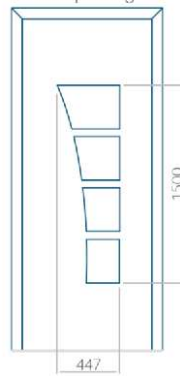

PVC: 900x2150

ALU: 1100x2300

WOOD: 840x2240

Paneel 50

Ontwerp zonder
RVS-toepassing

Ontwerp met
RVS-toepassing

Minimale paneelafmeting

PVC: 450x1650

ALU: 450x1650

WOOD: 450x1650

Maximale afmeting van paneel

PVC: 900x2150

ALU: 1100x2300

WOOD: 840x2240

Paneel 51

Ontwerp zonder
RVS-toepassing

Ontwerp met
RVS-toepassing

Minimale paneelafmeting

PVC: 570x1650

ALU: 570x1650

WOOD: 570x1650

Maximale afmeting van paneel

PVC: 900x2150

ALU: 1100x2300

WOOD: 840x2240

Paneel 52

Ontwerp zonder
RVS-toepassing

Ontwerp met
RVS-toepassing

Minimale paneelafmeting

PVC: 620x1650

ALU: 620x1650

WOOD: 620x1650