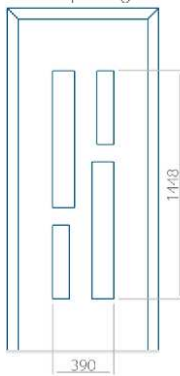

Ontwerp zonder
RVS-toepassing