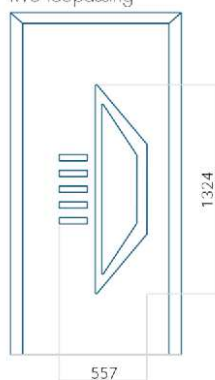

Ontwerp met
RVS-toepassing

Minimale paneelafmeting	Maximale afmeting van paneel
PVC: 650x1650	PVC: 900x2150
ALU: 650x1650	ALU: 1100x2300
WOOD: 650x1650	WOOD: 840x2240