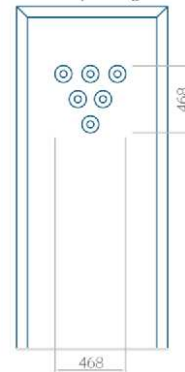

PVC: 900x2150

ALU: 1100x2300

WOOD: 840x2240

Paneel 76

Ontwerp zonder RVS-toepassing

Ontwerp met RVS-toepassing

Minimale paneelafmeting

PVC: 570x1650