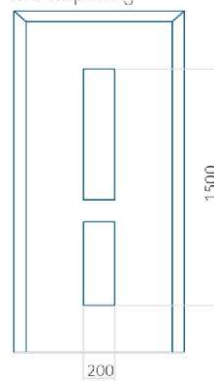

Ontwerp zonder
RVS-toepassing