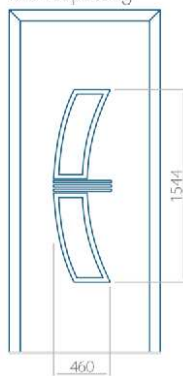

ALU: 1100x2300

WOOD: 840x2240

Paneel 47

Ontwerp zonder
RVS-toepassing

Ontwerp met
RVS-toepassing

Minimale paneelafmeting

PVC: 570x1650

ALU: 570x1650

WOOD: 570x1650

Maximale afmeting van paneel

PVC: 900x2150

ALU: 1100x2300

WOOD: 840x2240

Paneel 48

Ontwerp zonder
RVS-toepassing

Ontwerp met
RVS-toepassing