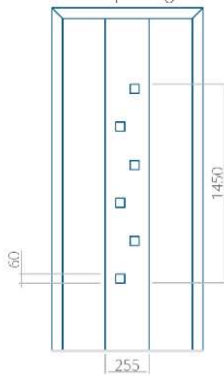

PVC: 900x2150

ALU: 1100x2300

WOOD: 840x2240

Paneel 71

Ontwerp zonder
RVS-toepassing

Ontwerp met
RVS-toepassing

Minimale paneelafmeting

PVC: 370x1650