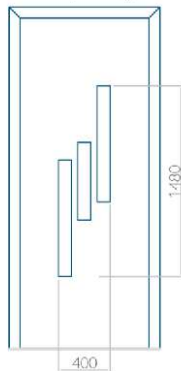

Ontwerp met
RVS-toepassing

Minimale paneelafmeting	Maximale afmeting van paneel
PVC: 570x1650	PVC: 900x2150
ALU: 570x1650	ALU: 1100x2300
WOOD: 570x1650	WOOD: 840x2240

Paneel 10

Ontwerp zonder
RVS-toepassing

Maximale afmeting van paneel

PVC: 900x2150

ALU: 1100x2300

WOOD: 840x2240

Paneel 13

Ontwerp zonder RVS-toepassing

Ontwerp met RVS-toepassing

Minimale paneelafmeting	Maximale afmeting van paneel
PVC: 570x1650	PVC: 900x2150
ALU: 570x1650	ALU: 1100x2300
WOOD: 570x1650	WOOD: 840x2240

Paneel 14

Ontwerp zonder RVS-toepassing

Ontwerp met RVS-toepassing

Minimale paneelafmeting	Maximale afmeting van paneel
PVC: 570x1650	PVC: 900x2150
ALU: 570x1650	ALU: 1100x2300
WOOD: 570x1650	WOOD: 840x2240

Paneel 15

Ontwerp zonder
RVS-toepassing

Ontwerp met
RVS-toepassing

Minimale paneelafmeting

PVC: 570x1650

ALU: 570x1650

WOOD: 570x1650

Maximale afmeting van paneel