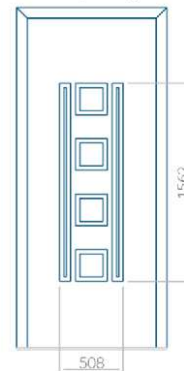

Paneel 15

Ontwerp zonder
RVS-toepassing

Ontwerp met
RVS-toepassing

Minimale paneelafmeting

PVC: 570x1650

ALU: 570x1650

WOOD: 570x1650

Maximale afmeting van paneel

PVC: 900x2150

ALU: 1100x2300

WOOD: 840x2240

Paneel 16

Ontwerp zonder
RVS-toepassing

Ontwerp met
RVS-toepassing

Minimale paneelafmeting

PVC: 600x1650