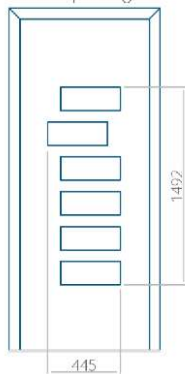

WOOD: 570x1650

Maximale afmeting van paneel

PVC: 900x2150

ALU: 1100x2300

WOOD: 840x2240

Paneel 48

Ontwerp zonder
RVS-toepassing

Ontwerp met
RVS-toepassing

Minimale paneelafmeting

PVC: 640x1650

ALU: 640x1650

WOOD: 640x1650

Maximale afmeting van paneel

PVC: 900x2150

ALU: 1100x2300

WOOD: 840x2240

Paneel 49

Ontwerp zonder
RVS-toepassing

Ontwerp met
RVS-toepassing

Minimale paneelafmeting

PVC: 590x1650

ALU: 590x1650

WOOD: 590x1650

Maximale afmeting van paneel