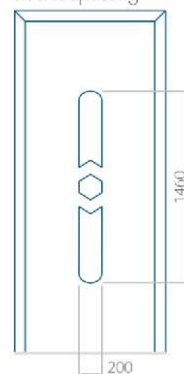

WOOD: 840x2240

Paneel 04

Ontwerp zonder RVS-toepassing

Ontwerp met RVS-toepassing

Minimale paneelafmeting

PVC: 590x1650

ALU: 590x1650

WOOD: 590x1650

Maximale afmeting van paneel

PVC: 900x2150

ALU: 1100x2300

WOOD: 840x2240

Paneel 05

Ontwerp zonder
RVS-toepassing

Ontwerp met
RVS-toepassing

Minimale paneelafmeting	Maximale afmeting van paneel
PVC: 590x1650	PVC: 900x2150
ALU: 590x1650	ALU: 1100x2300
WOOD: 590x1650	WOOD: 840x2240

Paneel 06

Ontwerp zonder
RVS-toepassing

Ontwerp met
RVS-toepassing

Minimale paneelafmeting	Maximale afmeting van paneel
PVC: 370x1650	PVC: 900x2150
ALU: 370x1650	ALU: 1100x2300
WOOD: 370x1650	WOOD: 840x2240