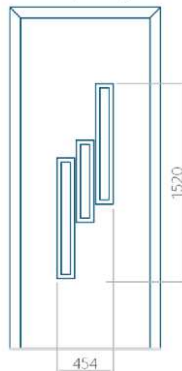

Maximale afmeting van paneel

PVC: 900x2150

ALU: 1100x2300

WOOD: 840x2240

Paneel 13

Ontwerp zonder RVS-toepassing

Ontwerp met RVS-toepassing

Minimale paneelafmeting	Maximale afmeting van paneel
PVC: 570x1650	PVC: 900x2150
ALU: 570x1650	ALU: 1100x2300
WOOD: 570x1650	WOOD: 840x2240

Paneel 14

Ontwerp zonder RVS-toepassing

Ontwerp met RVS-toepassing

Minimale paneelafmeting	Maximale afmeting van paneel
PVC: 570x1650	PVC: 900x2150
ALU: 570x1650	ALU: 1100x2300
WOOD: 570x1650	WOOD: 840x2240

Paneel 15

Ontwerp zonder
RVS-toepassing

Ontwerp met
RVS-toepassing

Minimale paneelafmeting

PVC: 570x1650

ALU: 570x1650

WOOD: 570x1650

Maximale afmeting van paneel

PVC: 900x2150

ALU: 1100x2300

WOOD: 840x2240

Paneel 16

Ontwerp zonder
RVS-toepassing

Ontwerp met
RVS-toepassing

Minimale paneelafmeting

PVC: 600x1650