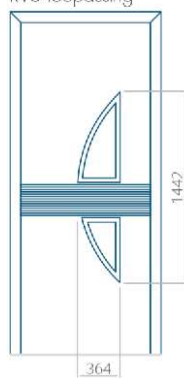

ALU: 600x1650

WOOD: 600x1650

Maximale afmeting van paneel

PVC: 900x2150

ALU: 1100x2300

WOOD: 840x2240

Paneel 57

Minimale paneelafmeting	Maximale afmeting van paneel
PVC: 300x1650	PVC: 900x2150
ALU: 300x1650	ALU: 1100x2300
WOOD: 300x1650	WOOD: 840x2240

Paneel 58

Minimale paneelafmeting	Maximale afmeting van paneel
PVC: 300x1650	PVC: 900x2150
ALU: 300x1650	ALU: 1100x2300
WOOD: 300x1650	WOOD: 840x2240

Paneel 59

Ontwerp zonder
RVS-toepassing

Ontwerp met
RVS-toepassing

Minimale paneelafmeting

PVC: 570x1650

ALU: 570x1650

WOOD: 570x1650

Maximale afmeting van paneel

PVC: 900x2150

ALU: 1100x2300

WOOD: 840x2240