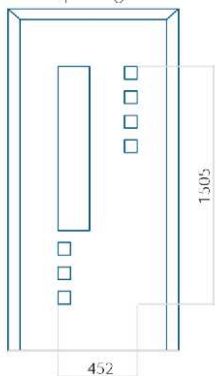

Maximale afmeting van paneel

PVC: 900x2150

ALU: 1100x2300

WOOD: 840x2240

Paneel 133

Ontwerp zonder RVS-toepassing

Ontwerp met RVS-toepassing

Minimale paneelafmeting	Maximale afmeting van paneel
PVC: 590x1650	PVC: 900x2150
ALU: 590x1650	ALU: 1100x2300
WOOD: 590x1650	WOOD: 840x2240