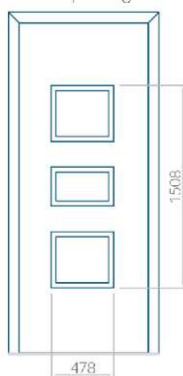

WOOD: 840x2240

Paneel 04

Ontwerp zonder RVS-toepassing

Ontwerp met RVS-toepassing

Minimale paneelafmeting

PVC: 590x1650

ALU: 590x1650

WOOD: 590x1650

Maximale afmeting van paneel

PVC: 900x2150

ALU: 1100x2300

WOOD: 840x2240

Paneel 05

Ontwerp zonder
RVS-toepassing

Ontwerp met
RVS-toepassing

Minimale paneelafmeting	Maximale afmeting van paneel
PVC: 590x1650	PVC: 900x2150
ALU: 590x1650	ALU: 1100x2300
WOOD: 590x1650	WOOD: 840x2240

Paneel 06

Ontwerp zonder
RVS-toepassing

Ontwerp met
RVS-toepassing

Minimale paneelafmeting	Maximale afmeting van paneel
PVC: 370x1650	PVC: 900x2150
ALU: 370x1650	ALU: 1100x2300
WOOD: 370x1650	WOOD: 840x2240

Paneel 07

Ontwerp zonder
RVS-toepassing

Ontwerp met
RVS-toepassing

Minimale paneelafmeting

PVC: 570x1650

ALU: 570x1650

WOOD: 570x1650

Maximale afmeting van paneel