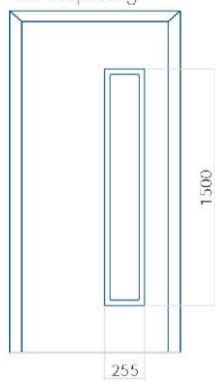

Ontwerp met
RVS-toepassing

Minimale paneelafmeting

PVC: 600x1650

ALU: 600x1650

WOOD: 600x1650

Maximale afmeting van paneel

PVC: 900x2150

ALU: 1100x2300

WOOD: 840x2240