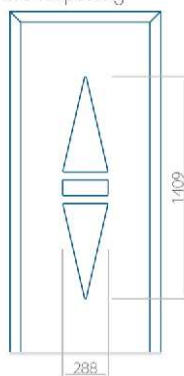

Maximale afmeting van paneel

PVC: 900x2150

ALU: 1100x2300

WOOD: 840x2240

Paneel 105

Ontwerp zonder
RVS-toepassing

Ontwerp met
RVS-toepassing

Minimale paneelafmeting	Maximale afmeting van paneel
PVC: 570x1650	PVC: 900x2150
ALU: 570x1650	ALU: 1100x2300
WOOD: 570x1650	WOOD: 840x2240