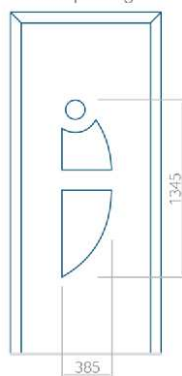

Maximale afmeting van paneel

PVC: 900x2150

ALU: 1100x2300

WOOD: 840x2240

Paneel 05

Ontwerp zonder
RVS-toepassing

Ontwerp met
RVS-toepassing

Minimale paneelafmeting	Maximale afmeting van paneel
PVC: 590x1650	PVC: 900x2150
ALU: 590x1650	ALU: 1100x2300
WOOD: 590x1650	WOOD: 840x2240

Paneel 07

Ontwerp zonder
RVS-toepassing

Ontwerp met
RVS-toepassing

Minimale paneelafmeting

PVC: 570x1650

ALU: 570x1650

WOOD: 570x1650

Maximale afmeting van paneel

PVC: 900x2150

ALU: 1100x2300

WOOD: 840x2240

Paneel 08

Ontwerp zonder
RVS-toepassing

Ontwerp met
RVS-toepassing

Minimale paneelafmeting

PVC: 570x1650

ALU: 570x1650

WOOD: 570x1650

Maximale afmeting van paneel

PVC: 900x2150

ALU: 1100x2300

WOOD: 840x2240

Paneel 09

Ontwerp zonder
RVS-toepassing