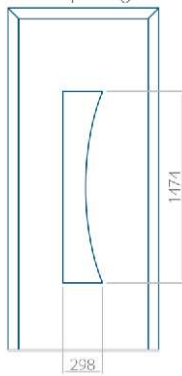

Maximale afmeting van paneel

PVC: 900x2150

ALU: 1100x2300

WOOD: 840x2240

Paneel 21

Ontwerp zonder
RVS-toepassing

Ontwerp met
RVS-toepassing

Minimale paneelafmeting	Maximale afmeting van paneel
PVC: 570x1650	PVC: 900x2150
ALU: 570x1650	ALU: 1100x2300
WOOD: 570x1650	WOOD: 840x2240

Paneel 22

Ontwerp zonder
RVS-toepassing

Ontwerp met
RVS-toepassing

Minimale paneelafmeting	Maximale afmeting van paneel
PVC: 570x1650	PVC: 900x2150
ALU: 570x1650	ALU: 1100x2300
WOOD: 570x1650	WOOD: 840x2240

Paneel 23

Ontwerp zonder
RVS-toepassing

Ontwerp met
RVS-toepassing

Minimale paneelafmeting

PVC: 570x1650

ALU: 570x1650

WOOD: 570x1650

Maximale afmeting van paneel

PVC: 900x2150

ALU: 1100x2300

WOOD: 840x2240

Paneel 24

Ontwerp zonder
RVS-toepassing

Ontwerp met
RVS-toepassing

Minimale paneelafmeting

PVC: 590x1650