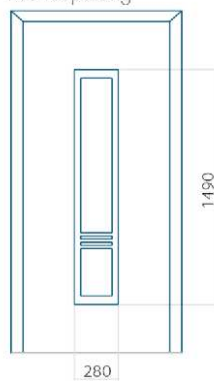

Ontwerp met
RVS-toepassing

Minimale paneelafmeting	Maximale afmeting van paneel
PVC: 370x1650	PVC: 900x2150
ALU: 370x1650	ALU: 1100x2300
WOOD: 370x1650	WOOD: 840x2240