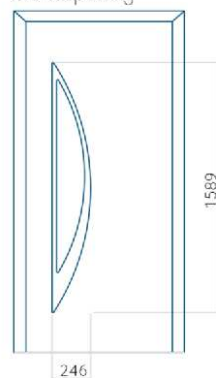

Ontwerp zonder
RVS-toepassing