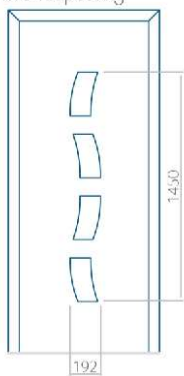

ALU: 570x1650

WOOD: 570x1650

Maximale afmeting van paneel

PVC: 900x2150

ALU: 1100x2300

WOOD: 840x2240

Paneel 85

Ontwerp zonder
RVS-toepassing