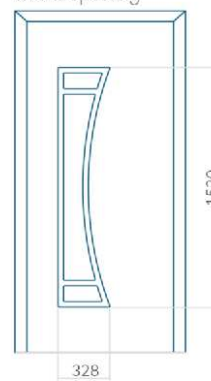

Ontwerp met
RVS-toepassing