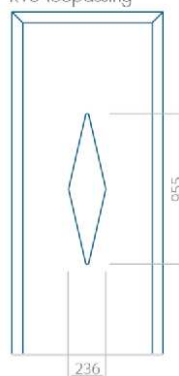

Ontwerp zonder
RVS-toepassing