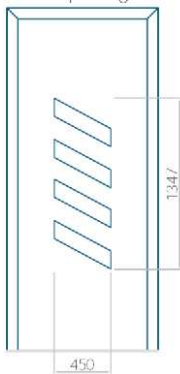

Ontwerp met
RVS-toepassing

Minimale paneelafmeting	Maximale afmeting van paneel
PVC: 570x1650	PVC: 900x2150
ALU: 570x1650	ALU: 1100x2300
WOOD: 570x1650	WOOD: 840x2240

Paneel 42

Ontwerp zonder
RVS-toepassing

Ontwerp met
RVS-toepassing

Minimale paneelafmeting	Maximale afmeting van paneel
PVC: 570x1650	PVC: 900x2150
ALU: 570x1650	ALU: 1100x2300
WOOD: 570x1650	WOOD: 840x2240

Paneel 43

Ontwerp zonder RVS-toepassing

Ontwerp met RVS-toepassing

Minimale paneelafmeting

PVC: 580x1750

ALU: 580x1750

WOOD: 580x1750

Maximale afmeting van paneel

PVC: 900x2150

ALU: 1100x2300