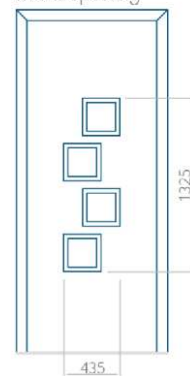

PVC: 900x2150

ALU: 1100x2300

WOOD: 840x2240

Paneel 16

Ontwerp zonder
RVS-toepassing

Ontwerp met
RVS-toepassing

Minimale paneelafmeting

PVC: 600x1650

ALU: 600x1650

WOOD: 600x1650

Maximale afmeting van paneel

PVC: 900x2150

ALU: 1100x2300

WOOD: 840x2240

Paneel 17

Ontwerp zonder
RVS-toepassing

Ontwerp met
RVS-toepassing

Minimale paneelafmeting	Maximale afmeting van paneel
PVC: 570x1650	PVC: 900x2150
ALU: 570x1650	ALU: 1100x2300
WOOD: 570x1650	WOOD: 840x2240

Paneel 18

Ontwerp zonder
RVS-toepassing

Ontwerp met
RVS-toepassing

Minimale paneelafmeting	Maximale afmeting van paneel
PVC: 570x1650	PVC: 900x2150
ALU: 570x1650	ALU: 1100x2300
WOOD: 570x1650	WOOD: 840x2240

Paneel 19

Ontwerp zonder
RVS-toepassing