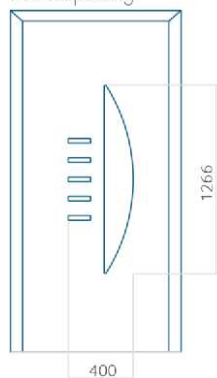

Ontwerp zonder
RVS-toepassing