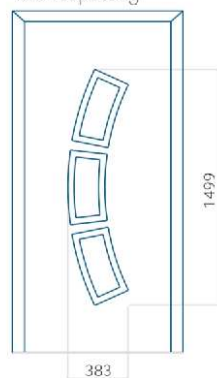

Ontwerp met
RVS-toepassing

Minimale paneelafmeting

PVC: 570x1650

ALU: 570x1650

WOOD: 570x1650

Maximale afmeting van paneel

PVC: 900x2150

ALU: 1100x2300

WOOD: 840x2240