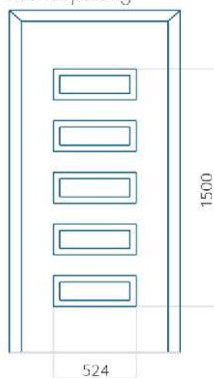

ALU: 1100x2300

WOOD: 840x2240

Paneel 113

Ontwerp zonder
RVS-toepassing

Ontwerp met
RVS-toepassing

Minimale paneelafmeting	Maximale afmeting van paneel
PVC: 615x1650	PVC: 900x2150
ALU: 615x1650	ALU: 1100x2300
WOOD: 615x1650	WOOD: 840x2240