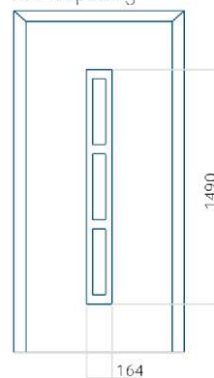

PVC: 900x2150

ALU: 1100x2300

WOOD: 840x2240

Paneel 128

Ontwerp zonder
RVS-toepassing

Ontwerp met
RVS-toepassing

Minimale paneelafmeting

PVC: 370x1650