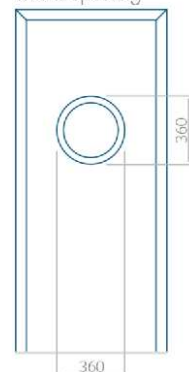

Maximale afmeting van paneel

PVC: 900x2150

ALU: 1100x2300

WOOD: 840x2240

Paneel 05

Ontwerp zonder
RVS-toepassing

Ontwerp met
RVS-toepassing

Minimale paneelafmeting	Maximale afmeting van paneel
PVC: 590x1650	PVC: 900x2150
ALU: 590x1650	ALU: 1100x2300
WOOD: 590x1650	WOOD: 840x2240

ALU: 570x1650

WOOD: 570x1650

Maximale afmeting van paneel

PVC: 900x2150

ALU: 1100x2300

WOOD: 840x2240

Paneel 09

Ontwerp zonder
RVS-toepassing

Ontwerp met
RVS-toepassing

Minimale paneelafmeting	Maximale afmeting van paneel
PVC: 570x1650	PVC: 900x2150
ALU: 570x1650	ALU: 1100x2300
WOOD: 570x1650	WOOD: 840x2240

Paneel 10

Ontwerp zonder
RVS-toepassing

Ontwerp met
RVS-toepassing

Minimale paneelafmeting	Maximale afmeting van paneel
PVC: 570x1650	PVC: 900x2150
ALU: 570x1650	ALU: 1100x2300
WOOD: 570x1650	WOOD: 840x2240

Paneel 11

Ontwerp zonder
RVS-toepassing