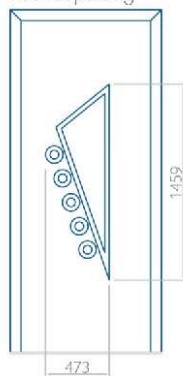

Ontwerp met
RVS-toepassing

Minimale paneelafmeting	Maximale afmeting van paneel
PVC: 570x1650	PVC: 900x2150
ALU: 570x1650	ALU: 1100x2300
WOOD: 570x1650	WOOD: 840x2240