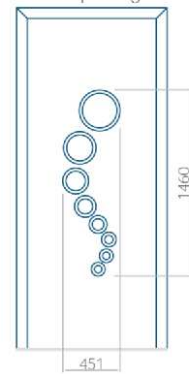

Ontwerp met
RVS-toepassing

Minimale paneelafmeting	Maximale afmeting van paneel
PVC: 570x1650	PVC: 900x2150
ALU: 570x1650	ALU: 1100x2300
WOOD: 570x1650	WOOD: 840x2240

Paneel 11

Ontwerp zonder
RVS-toepassing

Ontwerp met
RVS-toepassing

Minimale paneelafmeting

PVC: 570x1650

ALU: 570x1650

WOOD: 570x1650

Maximale afmeting van paneel

PVC: 900x2150

ALU: 1100x2300

WOOD: 840x2240

Paneel 12

Ontwerp zonder
RVS-toepassing

Ontwerp met
RVS-toepassing

Minimale paneelafmeting

PVC: 570x1650

ALU: 570x1650

WOOD: 570x1650

Maximale afmeting van paneel

PVC: 900x2150

ALU: 1100x2300

WOOD: 840x2240

Paneel 13

Ontwerp zonder RVS-toepassing

Ontwerp met RVS-toepassing

Minimale paneelafmeting	Maximale afmeting van paneel
PVC: 570x1650	PVC: 900x2150
ALU: 570x1650	ALU: 1100x2300
WOOD: 570x1650	WOOD: 840x2240