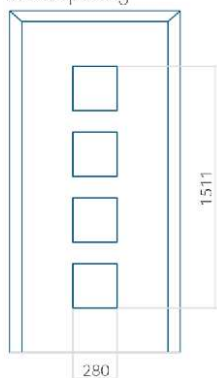

Ontwerp met
RVS-toepassing

Minimale paneelafmeting	Maximale afmeting van paneel
PVC: 570x1650	PVC: 900x2150
ALU: 570x1650	ALU: 1100x2300
WOOD: 570x1650	WOOD: 840x2240

Paneel 131

Ontwerp zonder
RVS-toepassing