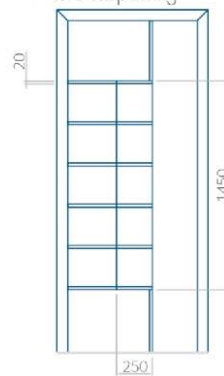

Maximale afmeting van paneel

PVC: 900x2150

ALU: 1100x2300

WOOD: 840x2240

Paneel 64

Ontwerp zonder RVS-toepassing

Ontwerp met RVS-toepassing

Minimale paneelafmeting

PVC: 500x1650

ALU: 500x1650

WOOD: 500x1650

Maximale afmeting van paneel

PVC: 900x2150

ALU: 1100x2300

WOOD: 840x2240

Paneel 65