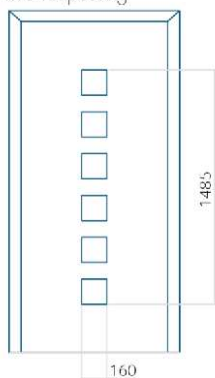

ALU: 370x1650

WOOD: 370x1650

Maximale afmeting van paneel

PVC: 900x2150

ALU: 1100x2300

WOOD: 840x2240

Paneel 129

Ontwerp zonder
RVS-toepassing