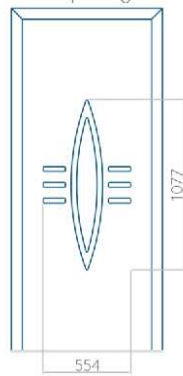

Maximale afmeting van paneel

PVC: 900x2150

ALU: 1100x2300

WOOD: 840x2240

Paneel 97

Ontwerp zonder
RVS-toepassing

Ontwerp met
RVS-toepassing

Minimale paneelafmeting	Maximale afmeting van paneel
PVC: 650x1650	PVC: 900x2150
ALU: 650x1650	ALU: 1100x2300
WOOD: 650x1650	WOOD: 840x2240