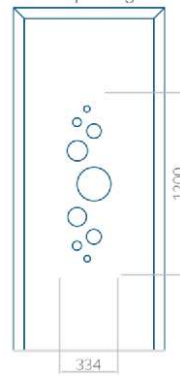

Maximale afmeting van paneel

PVC: 900x2150

ALU: 1100x2300

WOOD: 840x2240

Paneel 29

Ontwerp zonder
RVS-toepassing

Ontwerp met
RVS-toepassing

Minimale paneelafmeting	Maximale afmeting van paneel
PVC: 410x1650	PVC: 900x2150
ALU: 410x1650	ALU: 1100x2300
WOOD: 410x1650	WOOD: 840x2240

Paneel 30

Ontwerp zonder
RVS-toepassing

Ontwerp met
RVS-toepassing

Minimale paneelafmeting	Maximale afmeting van paneel
PVC: 420x1650	PVC: 900x2150
ALU: 420x1650	ALU: 1100x2300
WOOD: 420x1650	WOOD: 840x2240

Paneel 31

Ontwerp zonder
RVS-toepassing

Ontwerp met
RVS-toepassing

Minimale paneelafmeting

PVC: 570x1650

ALU: 570x1650

WOOD: 570x1650

Maximale afmeting van paneel

PVC: 900x2150

ALU: 1100x2300

WOOD: 840x2240

Paneel 32

Ontwerp zonder
RVS-toepassing

Ontwerp met
RVS-toepassing

Minimale paneelafmeting

PVC: 570x1650