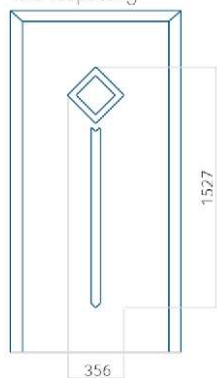

Ontwerp met
RVS-toepassing

Minimale paneelafmeting

PVC: 570x1650

ALU: 570x1650

WOOD: 570x1650

Maximale afmeting van paneel

PVC: 900x2150

ALU: 1100x2300

WOOD: 840x2240