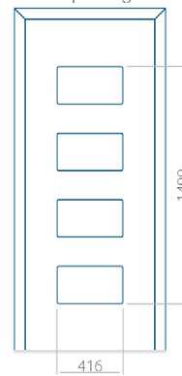

PVC: 900x2150

ALU: 1100x2300

WOOD: 840x2240

Paneel 92

Ontwerp zonder
RVS-toepassing

Ontwerp met
RVS-toepassing

Minimale paneelafmeting

PVC: 570x1650