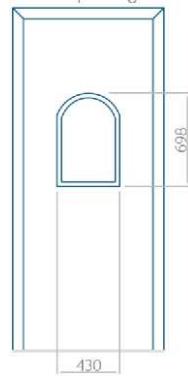

Maximale afmeting van paneel

PVC: 900x2150

ALU: 1100x2300

WOOD: 840x2240

Paneel 05

Ontwerp zonder
RVS-toepassing

Ontwerp met
RVS-toepassing

Minimale paneelafmeting	Maximale afmeting van paneel
PVC: 590x1650	PVC: 900x2150
ALU: 590x1650	ALU: 1100x2300
WOOD: 590x1650	WOOD: 840x2240

WOOD: 840x2240

Paneel 20

Ontwerp zonder
RVS-toepassing

Ontwerp met
RVS-toepassing

Minimale paneelafmeting

PVC: 660x1650

ALU: 660x1650

WOOD: 660x1650

Maximale afmeting van paneel

PVC: 900x2150

ALU: 1100x2300

WOOD: 840x2240

Paneel 21

Ontwerp zonder
RVS-toepassing

Ontwerp met
RVS-toepassing

Minimale paneelafmeting	Maximale afmeting van paneel
PVC: 570x1650	PVC: 900x2150
ALU: 570x1650	ALU: 1100x2300
WOOD: 570x1650	WOOD: 840x2240

Paneel 22

Ontwerp zonder
RVS-toepassing

Ontwerp met
RVS-toepassing

Minimale paneelafmeting	Maximale afmeting van paneel
PVC: 570x1650	PVC: 900x2150
ALU: 570x1650	ALU: 1100x2300
WOOD: 570x1650	WOOD: 840x2240