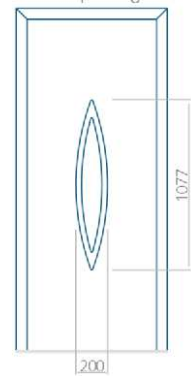

Ontwerp met
RVS-toepassing