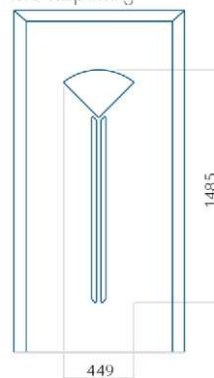

PVC: 900x2150

ALU: 1100x2300

WOOD: 840x2240

Paneel 116

Ontwerp zonder
RVS-toepassing

Ontwerp met
RVS-toepassing

Minimale paneelafmeting

PVC: 570x1650