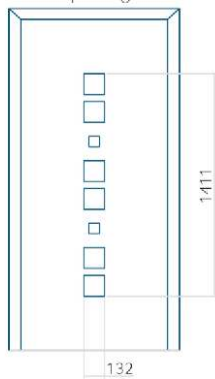

Ontwerp zonder
RVS-toepassing