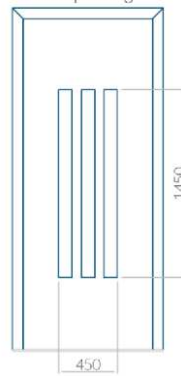

Maximale afmeting van paneel

PVC: 900x2150

ALU: 1100x2300

WOOD: 840x2240

Paneel 21

Ontwerp zonder
RVS-toepassing

Ontwerp met
RVS-toepassing

Minimale paneelafmeting	Maximale afmeting van paneel
PVC: 570x1650	PVC: 900x2150
ALU: 570x1650	ALU: 1100x2300
WOOD: 570x1650	WOOD: 840x2240

Paneel 23

Ontwerp zonder
RVS-toepassing

Ontwerp met
RVS-toepassing

Minimale paneelafmeting

PVC: 570x1650

ALU: 570x1650

WOOD: 570x1650

Maximale afmeting van paneel

PVC: 900x2150

ALU: 1100x2300

WOOD: 840x2240

Paneel 24

Ontwerp zonder
RVS-toepassing

Ontwerp met
RVS-toepassing

Minimale paneelafmeting

PVC: 590x1650

ALU: 590x1650

WOOD: 590x1650

Maximale afmeting van paneel

PVC: 900x2150

ALU: 1100x2300

WOOD: 840x2240

Paneel 25

Ontwerp zonder
RVS-toepassing