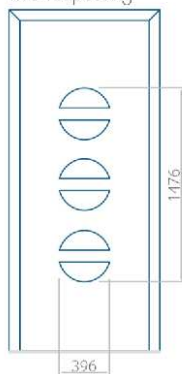

Ontwerp met
RVS-toepassing

Minimale paneelafmeting	Maximale afmeting van paneel
PVC: 570x1650	PVC: 900x2150
ALU: 570x1650	ALU: 1100x2300
WOOD: 570x1650	WOOD: 840x2240

Paneel 10

Ontwerp zonder
RVS-toepassing

WOOD: 840x2240

Paneel 12

Ontwerp zonder
RVS-toepassing

Ontwerp met
RVS-toepassing

Minimale paneelafmeting

PVC: 570x1650

ALU: 570x1650

WOOD: 570x1650

Maximale afmeting van paneel

PVC: 900x2150

ALU: 1100x2300

WOOD: 840x2240

Paneel 13

Ontwerp zonder RVS-toepassing

Ontwerp met RVS-toepassing

Minimale paneelafmeting	Maximale afmeting van paneel
PVC: 570x1650	PVC: 900x2150
ALU: 570x1650	ALU: 1100x2300
WOOD: 570x1650	WOOD: 840x2240

Paneel 14

Ontwerp zonder RVS-toepassing

Ontwerp met RVS-toepassing

Minimale paneelafmeting	Maximale afmeting van paneel
PVC: 570x1650	PVC: 900x2150
ALU: 570x1650	ALU: 1100x2300
WOOD: 570x1650	WOOD: 840x2240