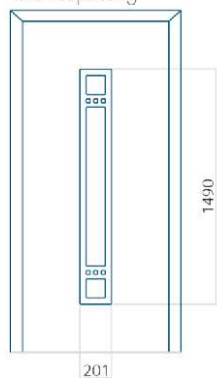

Ontwerp met
RVS-toepassing

Minimale paneelafmeting

PVC: 370x1650

ALU: 370x1650

WOOD: 370x1650

Maximale afmeting van paneel

PVC: 900x2150

ALU: 1100x2300

WOOD: 840x2240