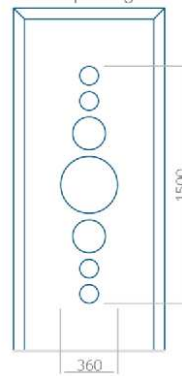

PVC: 900x2150

ALU: 1100x2300

-

Paneel 100

Ontwerp zonder RVS-toepassing

Ontwerp met RVS-toepassing

Minimale paneelafmeting

PVC: 570x1650