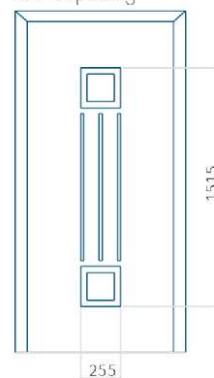

WOOD: 840x2240

Paneel 132

Ontwerp zonder
RVS-toepassing

Ontwerp met
RVS-toepassing

Minimale paneelafmeting

PVC: 570x1650

ALU: 570x1650

WOOD: 570x1650