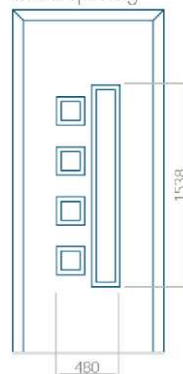

Maximale afmeting van paneel

PVC: 900x2150

ALU: 1100x2300

WOOD: 840x2240

Paneel 13

Ontwerp zonder RVS-toepassing

Ontwerp met RVS-toepassing

Minimale paneelafmeting	Maximale afmeting van paneel
PVC: 570x1650	PVC: 900x2150
ALU: 570x1650	ALU: 1100x2300
WOOD: 570x1650	WOOD: 840x2240

Paneel 14

Ontwerp zonder RVS-toepassing

Ontwerp met RVS-toepassing

Minimale paneelafmeting	Maximale afmeting van paneel
PVC: 570x1650	PVC: 900x2150
ALU: 570x1650	ALU: 1100x2300
WOOD: 570x1650	WOOD: 840x2240