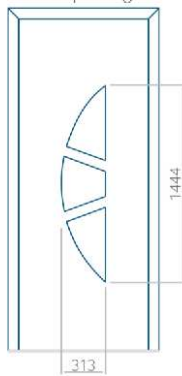

ALU: 600x1650

WOOD: 600x1650

Maximale afmeting van paneel

PVC: 900x2150

ALU: 1100x2300

WOOD: 840x2240

Paneel 17

Ontwerp zonder
RVS-toepassing

Ontwerp met
RVS-toepassing

Minimale paneelafmeting	Maximale afmeting van paneel
PVC: 570x1650	PVC: 900x2150
ALU: 570x1650	ALU: 1100x2300
WOOD: 570x1650	WOOD: 840x2240

Paneel 18

Ontwerp zonder
RVS-toepassing

Ontwerp met
RVS-toepassing

Minimale paneelafmeting	Maximale afmeting van paneel
PVC: 570x1650	PVC: 900x2150
ALU: 570x1650	ALU: 1100x2300
WOOD: 570x1650	WOOD: 840x2240

Paneel 19

Ontwerp zonder
RVS-toepassing

Ontwerp met
RVS-toepassing

Minimale paneelafmeting

PVC: 570x1750

ALU: 570x1750

WOOD: 570x1750

Maximale afmeting van paneel

PVC: 900x2150

ALU: 1100x2300