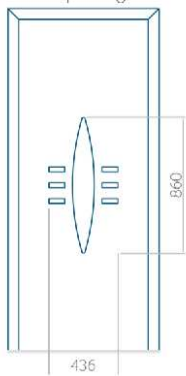

Maximale afmeting van paneel

PVC: 900x2150

ALU: 1100x2300

WOOD: 840x2240

Paneel 97

Ontwerp zonder
RVS-toepassing

Ontwerp met
RVS-toepassing

Minimale paneelafmeting	Maximale afmeting van paneel
PVC: 650x1650	PVC: 900x2150
ALU: 650x1650	ALU: 1100x2300
WOOD: 650x1650	WOOD: 840x2240