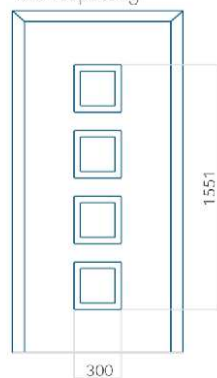

Ontwerp met
RVS-toepassing

Minimale paneelafmeting

PVC: 570x1650

ALU: 570x1650

WOOD: 570x1650

Maximale afmeting van paneel

PVC: 900x2150

ALU: 1100x2300

WOOD: 840x2240