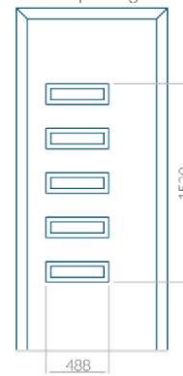

Ontwerp met
RVS-toepassing

Minimale paneelafmeting

PVC: 570x1750

ALU: 570x1750

WOOD: 570x1750

Maximale afmeting van paneel

PVC: 900x2150

ALU: 1100x2300

WOOD: 840x2240

Paneel 20

Ontwerp zonder
RVS-toepassing

Ontwerp met
RVS-toepassing

Minimale paneelafmeting

PVC: 660x1650

ALU: 660x1650

WOOD: 660x1650

Maximale afmeting van paneel

PVC: 900x2150

ALU: 1100x2300

WOOD: 840x2240

Paneel 21

Ontwerp zonder
RVS-toepassing

Ontwerp met
RVS-toepassing

Minimale paneelafmeting	Maximale afmeting van paneel
PVC: 570x1650	PVC: 900x2150
ALU: 570x1650	ALU: 1100x2300
WOOD: 570x1650	WOOD: 840x2240