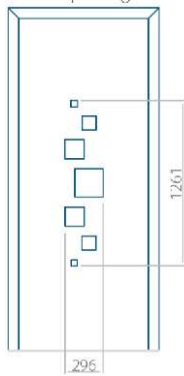

Maximale afmeting van paneel

PVC: 900x2150

ALU: 1100x2300

WOOD: 840x2240

Paneel 29

Ontwerp zonder
RVS-toepassing

Ontwerp met
RVS-toepassing

Minimale paneelafmeting	Maximale afmeting van paneel
PVC: 410x1650	PVC: 900x2150
ALU: 410x1650	ALU: 1100x2300
WOOD: 410x1650	WOOD: 840x2240

Paneel 30

Ontwerp zonder
RVS-toepassing

Ontwerp met
RVS-toepassing

Minimale paneelafmeting	Maximale afmeting van paneel
PVC: 420x1650	PVC: 900x2150
ALU: 420x1650	ALU: 1100x2300
WOOD: 420x1650	WOOD: 840x2240

Paneel 31

Ontwerp zonder
RVS-toepassing

Ontwerp met
RVS-toepassing

Minimale paneelafmeting

PVC: 570x1650

ALU: 570x1650

WOOD: 570x1650

Maximale afmeting van paneel