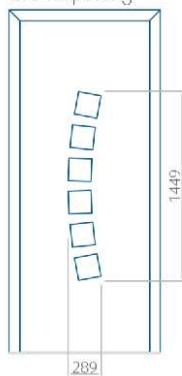

PVC: 900x2150

ALU: 1100x2300

WOOD: 840x2240

Paneel 40

Ontwerp zonder
RVS-toepassing

Ontwerp met
RVS-toepassing

Minimale paneelafmeting

PVC: 370x1650

ALU: 370x1650

WOOD: 370x1650

Maximale afmeting van paneel

PVC: 900x2150

ALU: 1100x2300

WOOD: 840x2240

Paneel 41

Ontwerp zonder
RVS-toepassing