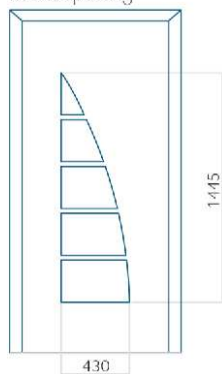

Ontwerp zonder
RVS-toepassing