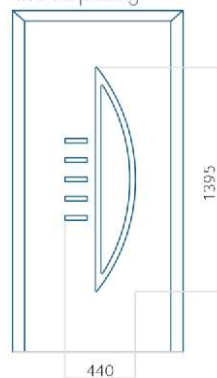

Ontwerp met
RVS-toepassing