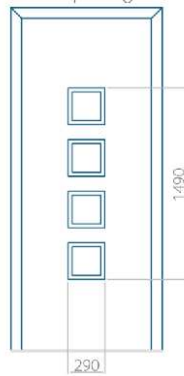

Maximale afmeting van paneel

PVC: 900x2150

ALU: 1100x2300

WOOD: 840x2240

Paneel 21

Ontwerp zonder
RVS-toepassing

Ontwerp met
RVS-toepassing

Minimale paneelafmeting	Maximale afmeting van paneel
PVC: 570x1650	PVC: 900x2150
ALU: 570x1650	ALU: 1100x2300
WOOD: 570x1650	WOOD: 840x2240

PVC: 900x2150

ALU: 1100x2300

WOOD: 840x2240

Paneel 24

Ontwerp zonder
RVS-toepassing

Ontwerp met
RVS-toepassing

Minimale paneelafmeting

PVC: 590x1650

ALU: 590x1650

WOOD: 590x1650

Maximale afmeting van paneel

PVC: 900x2150

ALU: 1100x2300

WOOD: 840x2240

Paneel 25

Ontwerp zonder
RVS-toepassing

Ontwerp met
RVS-toepassing

Minimale paneelafmeting	Maximale afmeting van paneel
PVC: 380x1650	PVC: 900x2150
ALU: 380x1650	ALU: 1100x2300
WOOD: 380x1650	WOOD: 840x2240

Paneel 26

Ontwerp zonder
RVS-toepassing