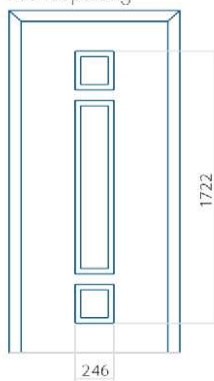

Ontwerp met
RVS-toepassing

Minimale paneelafmeting

PVC: 370x1812

ALU: 370x1812

WOOD: 370x1812

Maximale afmeting van paneel

PVC: 900x2150

ALU: 1100x2300

WOOD: 840x2240