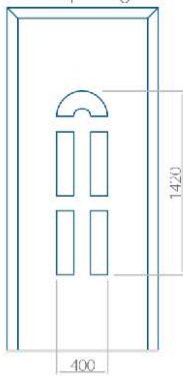

Maximale afmeting van paneel

PVC: 900x2150

ALU: 1100x2300

WOOD: 840x2240

Paneel 05

Ontwerp zonder
RVS-toepassing

Ontwerp met
RVS-toepassing

Minimale paneelafmeting	Maximale afmeting van paneel
PVC: 590x1650	PVC: 900x2150
ALU: 590x1650	ALU: 1100x2300
WOOD: 590x1650	WOOD: 840x2240

WOOD: 840x2240

Paneel 20

Ontwerp zonder
RVS-toepassing

Ontwerp met
RVS-toepassing

Minimale paneelafmeting

PVC: 660x1650

ALU: 660x1650

WOOD: 660x1650

Maximale afmeting van paneel

PVC: 900x2150

ALU: 1100x2300

WOOD: 840x2240

Paneel 21

Ontwerp zonder
RVS-toepassing

Ontwerp met
RVS-toepassing

Minimale paneelafmeting	Maximale afmeting van paneel
PVC: 570x1650	PVC: 900x2150
ALU: 570x1650	ALU: 1100x2300
WOOD: 570x1650	WOOD: 840x2240

Paneel 22

Ontwerp zonder
RVS-toepassing

Ontwerp met
RVS-toepassing

Minimale paneelafmeting	Maximale afmeting van paneel
PVC: 570x1650	PVC: 900x2150
ALU: 570x1650	ALU: 1100x2300
WOOD: 570x1650	WOOD: 840x2240