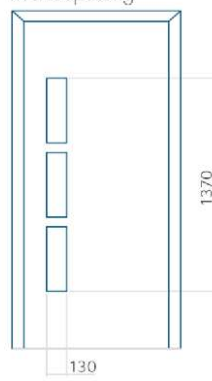

Ontwerp met
RVS-toepassing

Minimale paneelafmeting	Maximale afmeting van paneel
PVC: 370x1650	PVC: 900x2150
ALU: 370x1650	ALU: 1100x2300
WOOD: 370x1650	WOOD: 840x2240

Paneel 118

Ontwerp zonder
RVS-toepassing