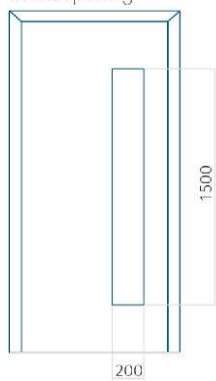

Ontwerp zonder
RVS-toepassing