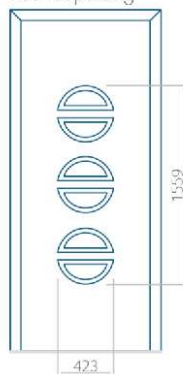

Maximale afmeting van paneel

PVC: 900x2150

ALU: 1100x2300

WOOD: 840x2240

Paneel 13

Ontwerp zonder RVS-toepassing

Ontwerp met RVS-toepassing

Minimale paneelafmeting	Maximale afmeting van paneel
PVC: 570x1650	PVC: 900x2150
ALU: 570x1650	ALU: 1100x2300
WOOD: 570x1650	WOOD: 840x2240

Paneel 14

Ontwerp zonder RVS-toepassing

Ontwerp met RVS-toepassing

Minimale paneelafmeting	Maximale afmeting van paneel
PVC: 570x1650	PVC: 900x2150
ALU: 570x1650	ALU: 1100x2300
WOOD: 570x1650	WOOD: 840x2240