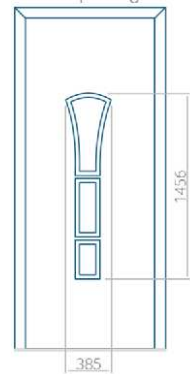

Paneel 01

Ontwerp zonder
RVS-toepassing

Ontwerp met
RVS-toepassing

Minimale paneelafmeting

PVC: 370x1650

ALU: 370x1650

WOOD: 370x1650

Maximale afmeting van paneel

PVC: 900x2150

ALU: 1100x2300

WOOD: 840x2240

Paneel 02

Ontwerp zonder
RVS-toepassing

Ontwerp met
RVS-toepassing

Minimale paneelafmeting

PVC: 570x1650

ALU: 570x1650

WOOD: 570x1650

Maximale afmeting van paneel

PVC: 900x2150

ALU: 1100x2300

WOOD: 840x2240

Paneel 03

Ontwerp zonder RVS-toepassing

Maximale afmeting van paneel

PVC: 900x2150

ALU: 1100x2300

WOOD: 840x2240

Paneel 05

Ontwerp zonder
RVS-toepassing

Ontwerp met
RVS-toepassing

Minimale paneelafmeting	Maximale afmeting van paneel
PVC: 590x1650	PVC: 900x2150
ALU: 590x1650	ALU: 1100x2300
WOOD: 590x1650	WOOD: 840x2240