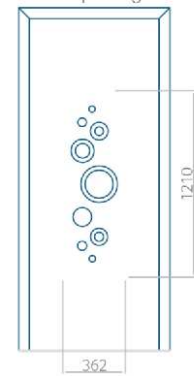

Ontwerp met
RVS-toepassing

Minimale paneelafmeting	Maximale afmeting van paneel
PVC: 570x1650	PVC: 900x2150
ALU: 570x1650	ALU: 1100x2300
WOOD: 570x1650	WOOD: 840x2240

Paneel 10

Ontwerp zonder
RVS-toepassing

Maximale afmeting van paneel

PVC: 900x2150

ALU: 1100x2300

WOOD: 840x2240

Paneel 29

Ontwerp zonder
RVS-toepassing

Ontwerp met
RVS-toepassing

Minimale paneelafmeting	Maximale afmeting van paneel
PVC: 410x1650	PVC: 900x2150
ALU: 410x1650	ALU: 1100x2300
WOOD: 410x1650	WOOD: 840x2240

Paneel 30

Ontwerp zonder
RVS-toepassing

Ontwerp met
RVS-toepassing

Minimale paneelafmeting	Maximale afmeting van paneel
PVC: 420x1650	PVC: 900x2150
ALU: 420x1650	ALU: 1100x2300
WOOD: 420x1650	WOOD: 840x2240

PVC: 900x2150

ALU: 1100x2300

WOOD: 840x2240

Paneel 32

Ontwerp zonder
RVS-toepassing

Ontwerp met
RVS-toepassing

Minimale paneelafmeting

PVC: 570x1650